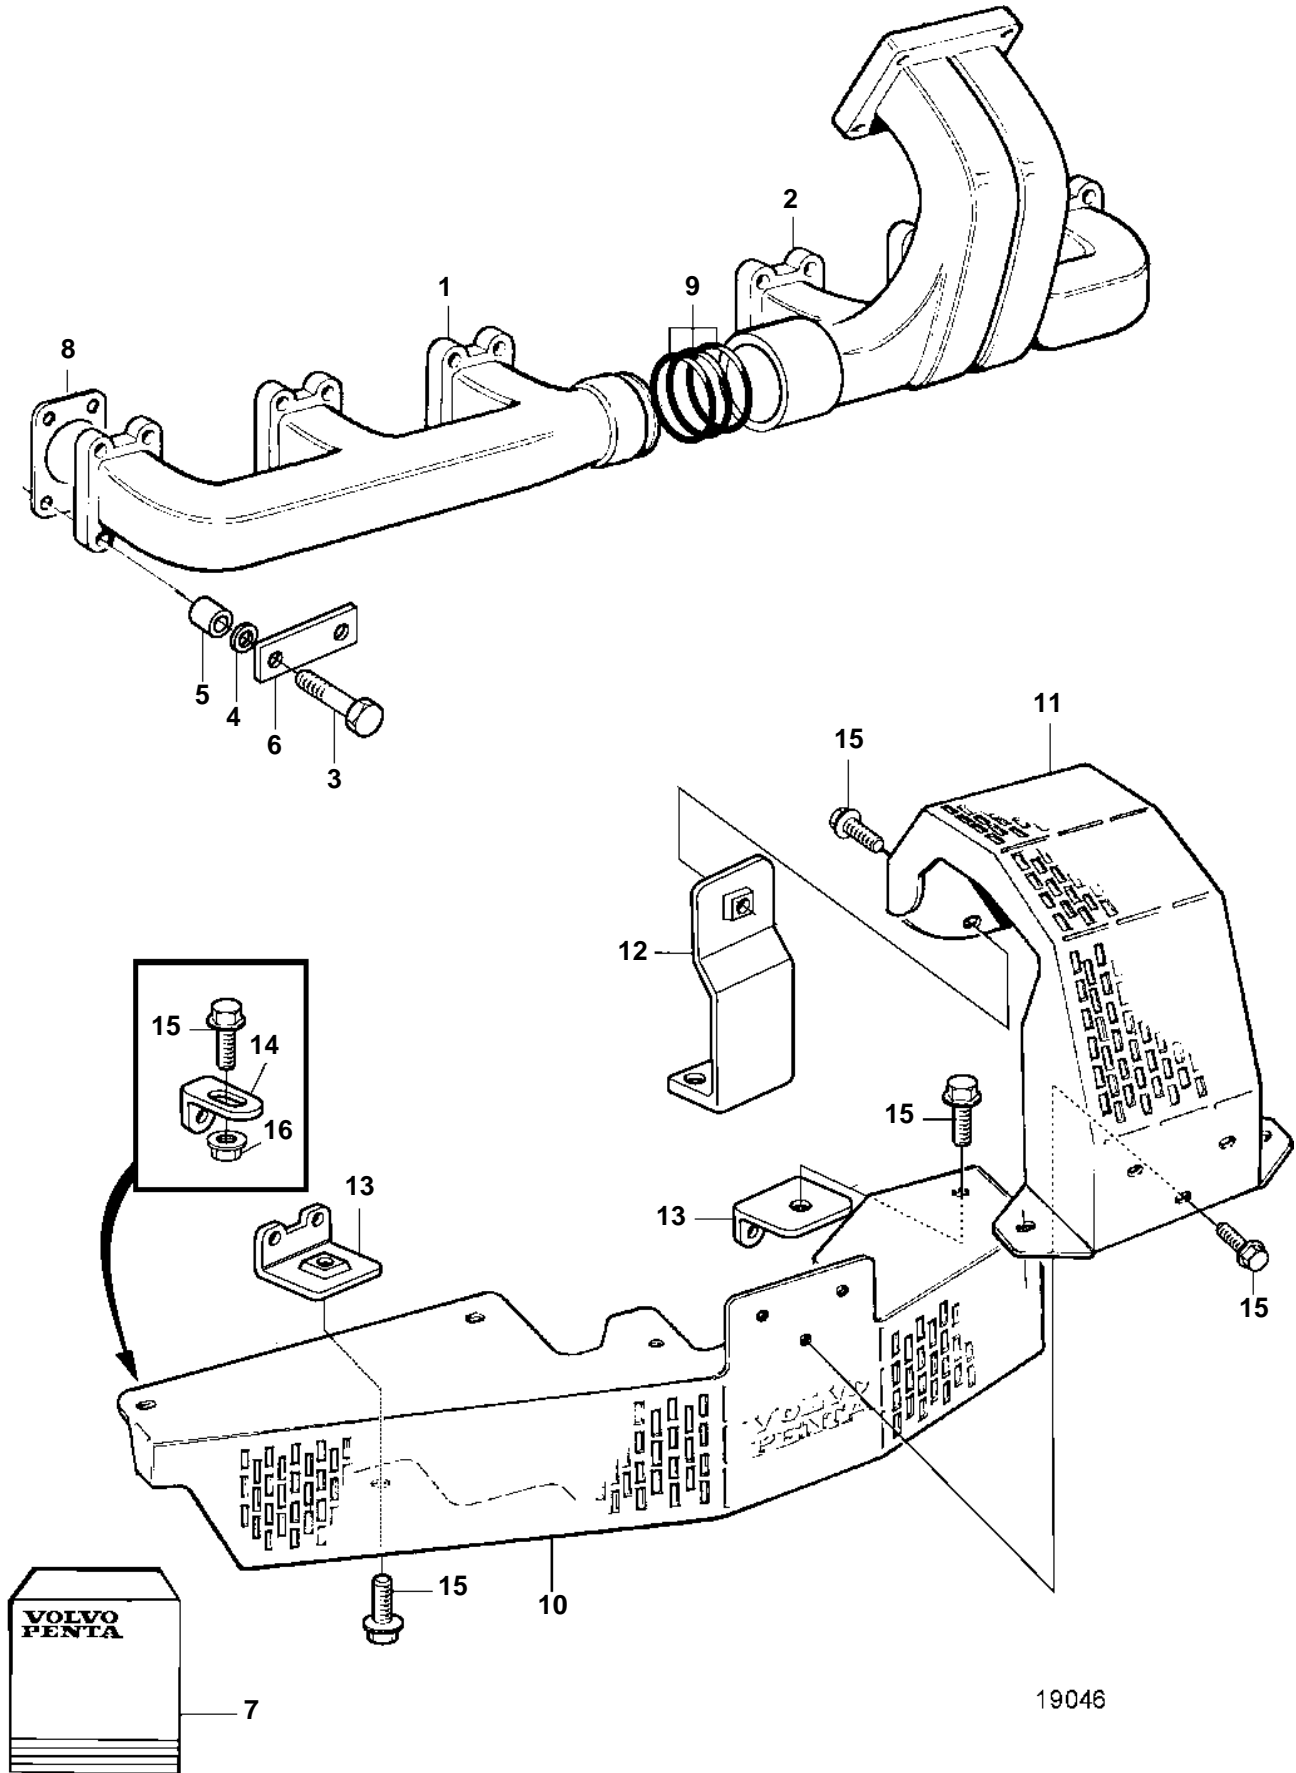

TAD1030GE, TAD1031GE

TAD1030GE, TAD1031GE

REF	PART NO.	QTY	DESCRIPTION	NOTES
1	8194048	1	Exhaust pipe	SN2100263192-2100298532
	8194526	1	Manifold	SN2100298533-
2	469527	1	Exhaust pipe	SN-2100298532
	8194524	1	Manifold	SN2100298533-
3	945698	24	Screw	
4	941744	24	Washer	
5	422217	22	Spacer sleeve	
6	966717	12	Lock washer	
7	876722	1	Gasket kit, exhaust manifold	
8	479107	6	· Gasket	
9	471219	1	· Sealing ring	
	1545109	2	· Sealing ring	
10	3826361	1	Heat shield	SN2100298533-
11	3826362	1	Heat shield	SN2100298533-
12	3826364	1	Bracket	SN2100298533-
13	3826363	5	Bracket	SN2100298533-
14	965556	1	Bracket	SN2100298533-
15	967949	12	Screw	SN2100298533-
16	949278	1	Lock nut	SN2100298533-